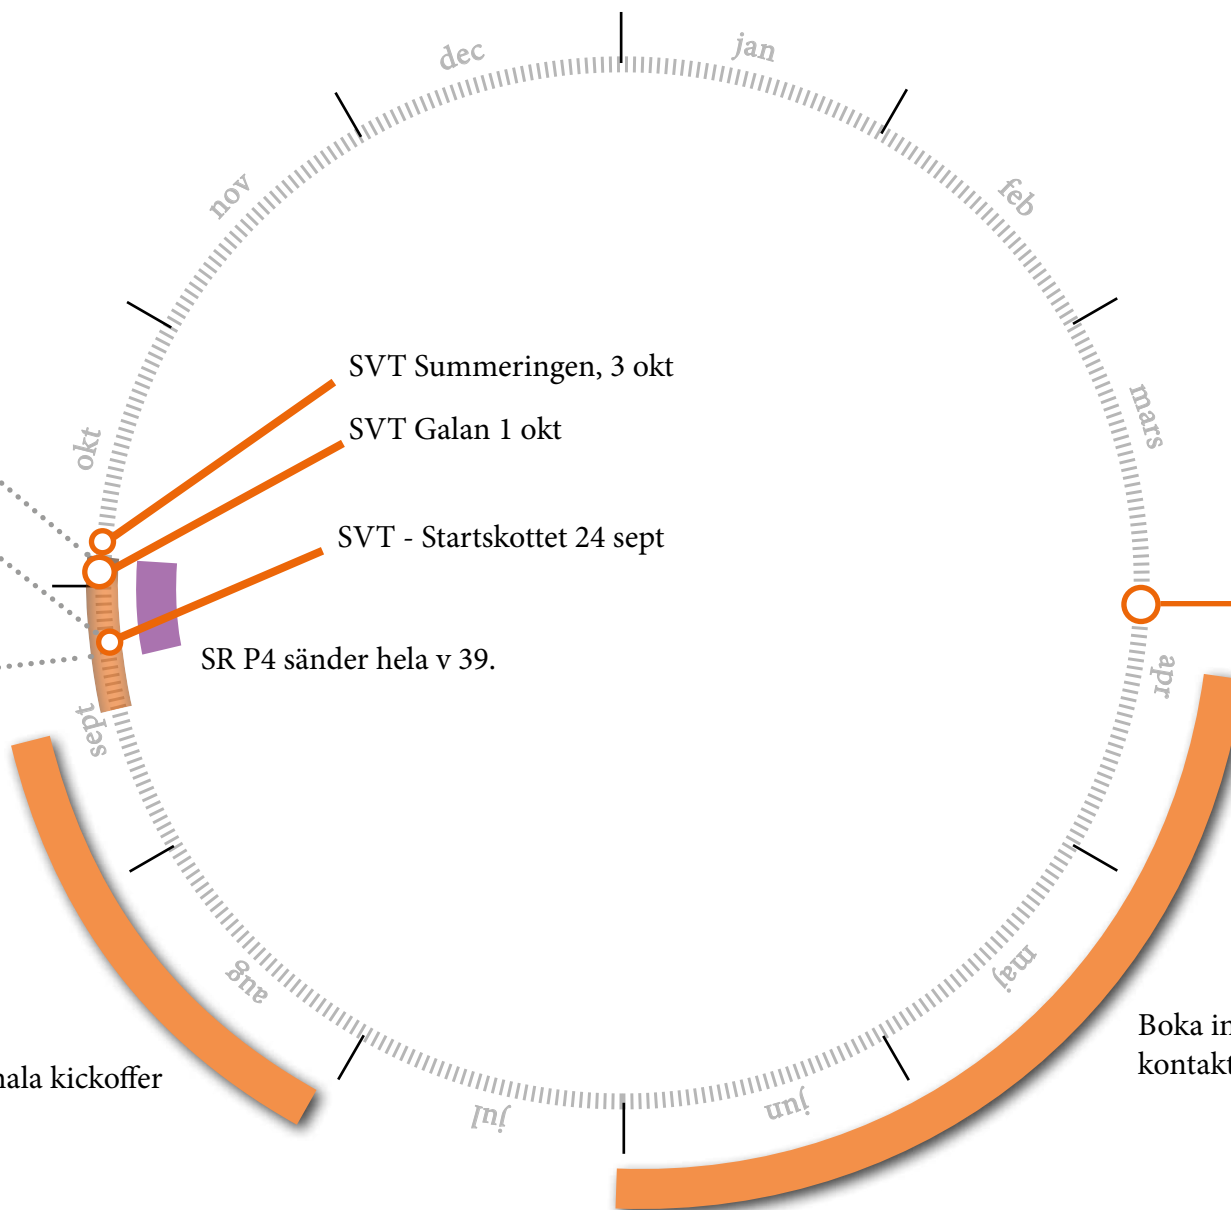

Årets stora insamlingsdagar

Kampanjkulmen
vecka 38-39

Lokala och regionala kickoffer
och planering.

Boka in höstens insamling och
kontakta din regionsamordnare.