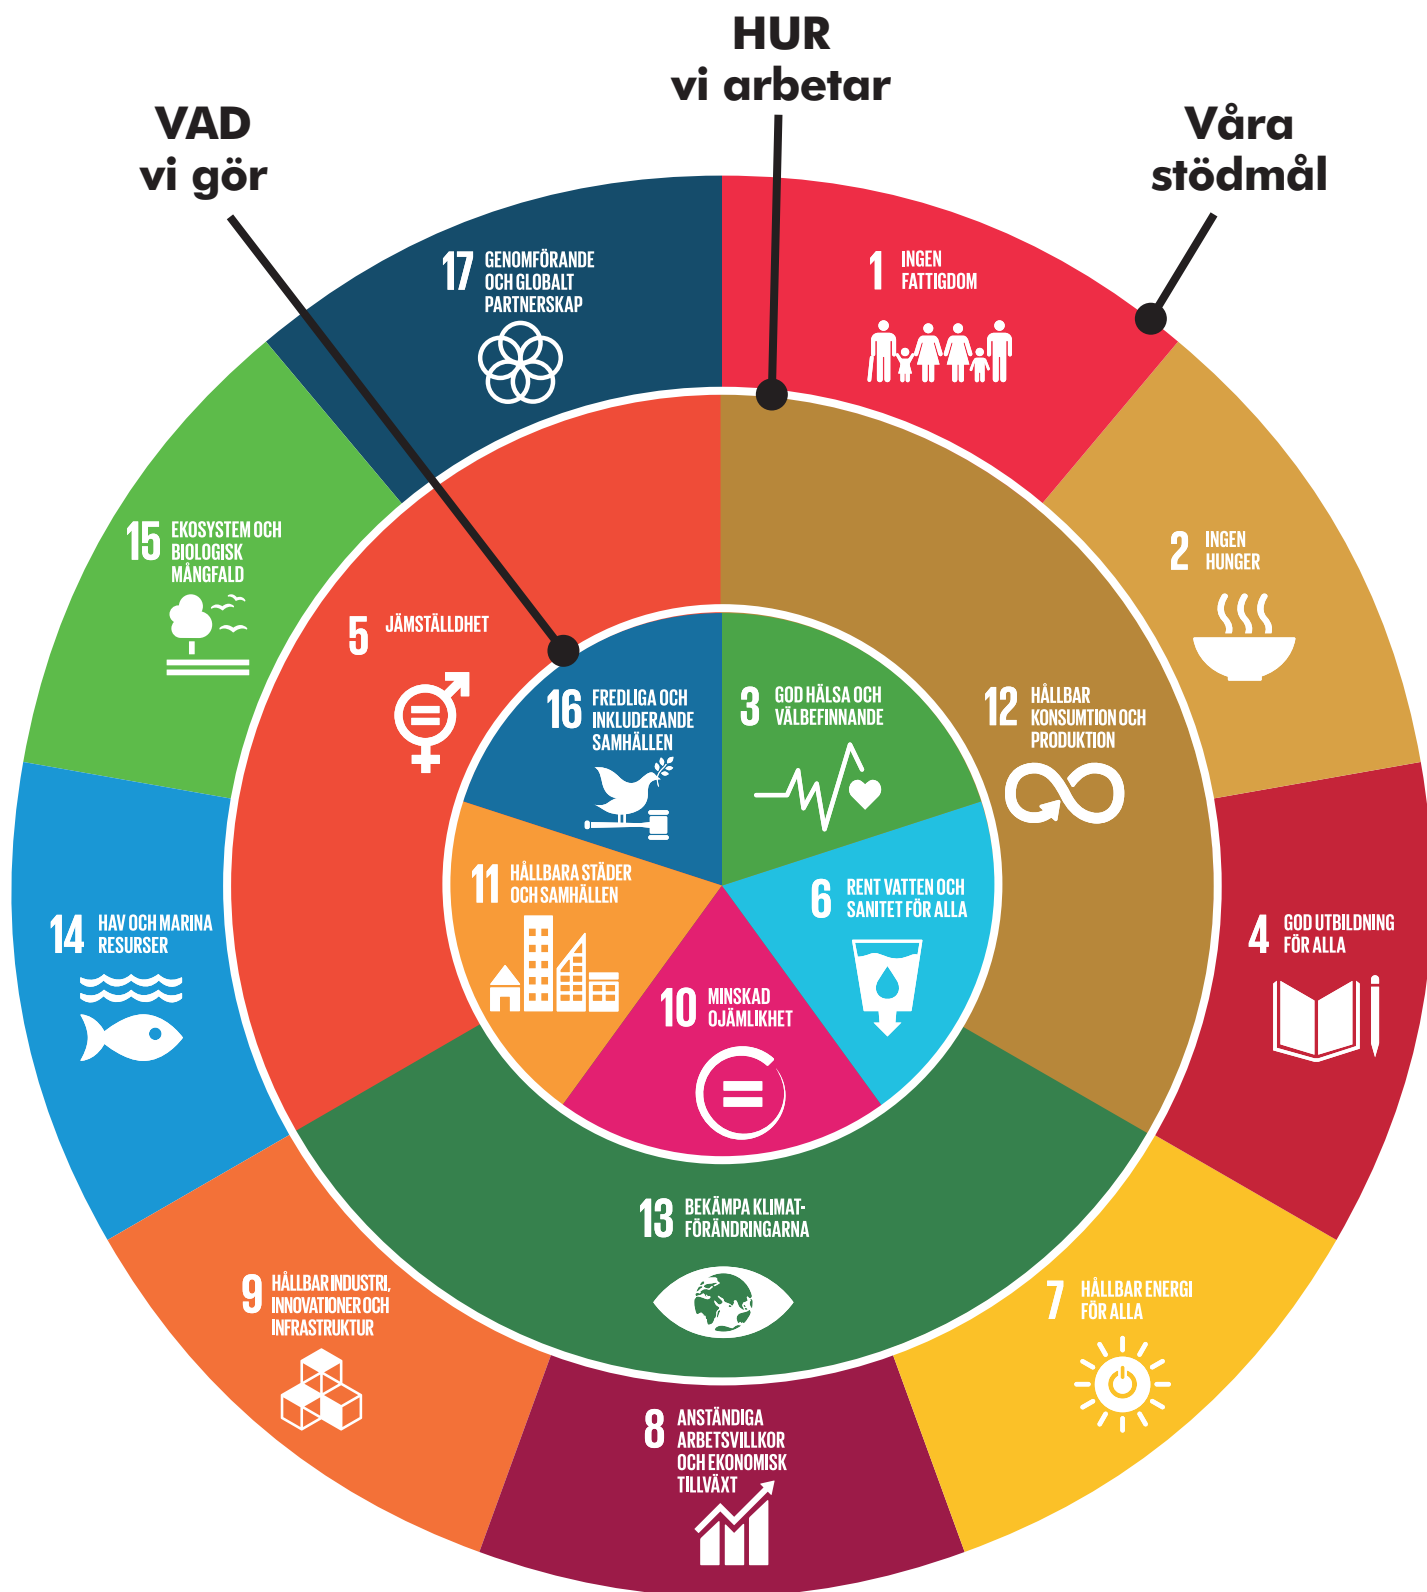

# Röda Korsets kartläggning mot de globala målen för hållbar utveckling

**VAD vi gör** Dessa globala mål bidrar Röda Korsets nationella och internationella arbete direkt till

**HUR vi arbetar** Dessa mål bidrar vi även till via vårt sätt att bedriva verksamhet

**Våra stödmål** Våra verksamheter och vårt uppdrag ska ta hänsyn till dessa mål så att de ej motverkas