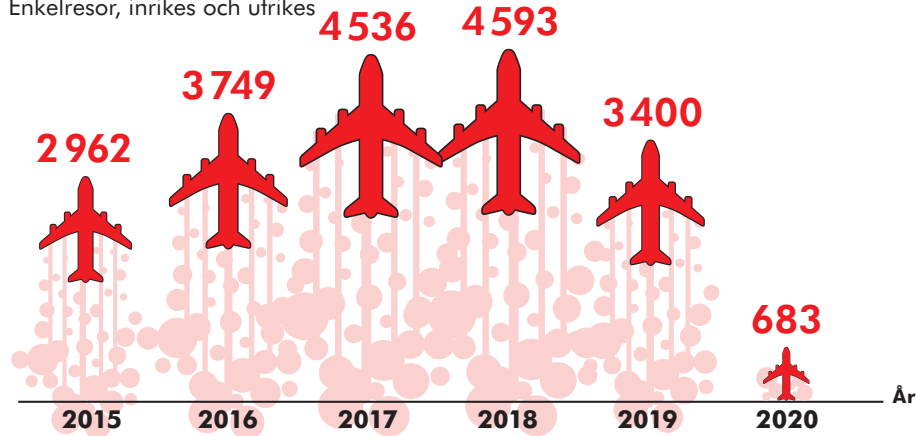

Koldioxidutsläpp

Svenska Röda Korsets flygresor

Enkelresor, inrikes och utrikes

CO₂e ton/anställd, Svenska Röda Korset

Bokade flygresor, el, uppvärmning av lokaler och pappersförbrukning

Svenska Röda Korsets CO₂e ton totalt