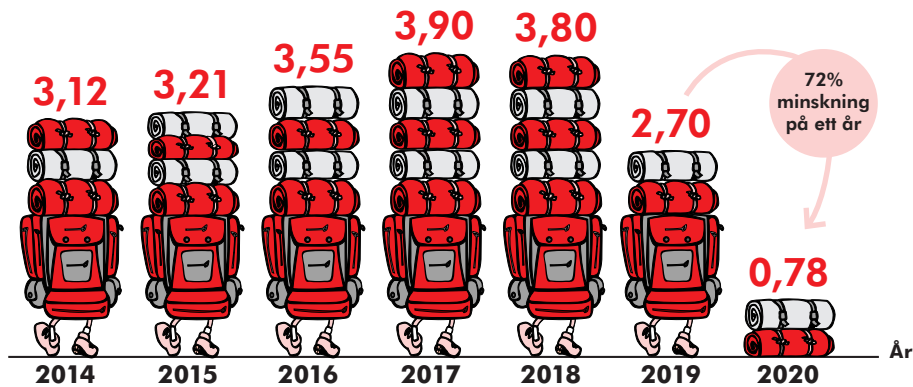

Koldioxidutsläpp

Svenska Röda Korsets flygresor

Enkelresor, inrikes och utrikes

CO₂e ton/anställd, Svenska Röda Korset

Bokade flygresor, el, uppvärmning av lokaler och pappersförbrukning

Svenska Röda Korsets CO₂e ton totalt